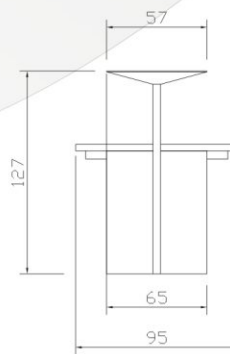

TEMPERATURA DI COLLAUDO +30°C

Modello	Temperatura (vetrina chiusa)	Voltaggio	Apertura e Chiusura	Mensola	Peso
PRC 140 RF	+3/+10°C	230 V - 50 Hz	fissa	1	120
PRC 140 PRF	+0/+10°C	230 V - 50 Hz	fissa	1	120
PRC 140 BM	+30/+90°C	230 V - 50 Hz	fissa	1	120
PRC 140 NT	-	230 V - 50 Hz	fissa	1	120