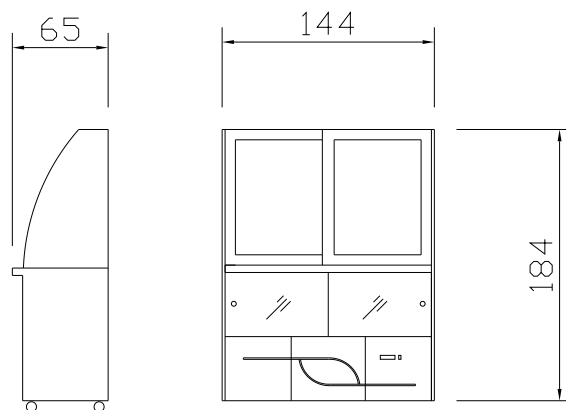

Struttura in legno "tanganica", retro isolato con pannelli di poliuretano.
 Vano refrigerato con roll-bond sul retro, termostato elettronico
 Ripiani in vetro temperato, vano in basso con portine scorrevoli per utilizzarlo come cantina per vini.

OTR 150

PARTE SUPERIORE
REFRIGERATA

PARTE INFERIORE:
FRESCO CANTINA

TEMPERATURA DI COLLAUDO +30°C

Modello	Temperatura (vetrina chiusa)	Voltaggio	Apertura e Chiusura	Mensola	Peso
OTR 150	+3/+10°C	230 V - 50 Hz	manuale	1	190